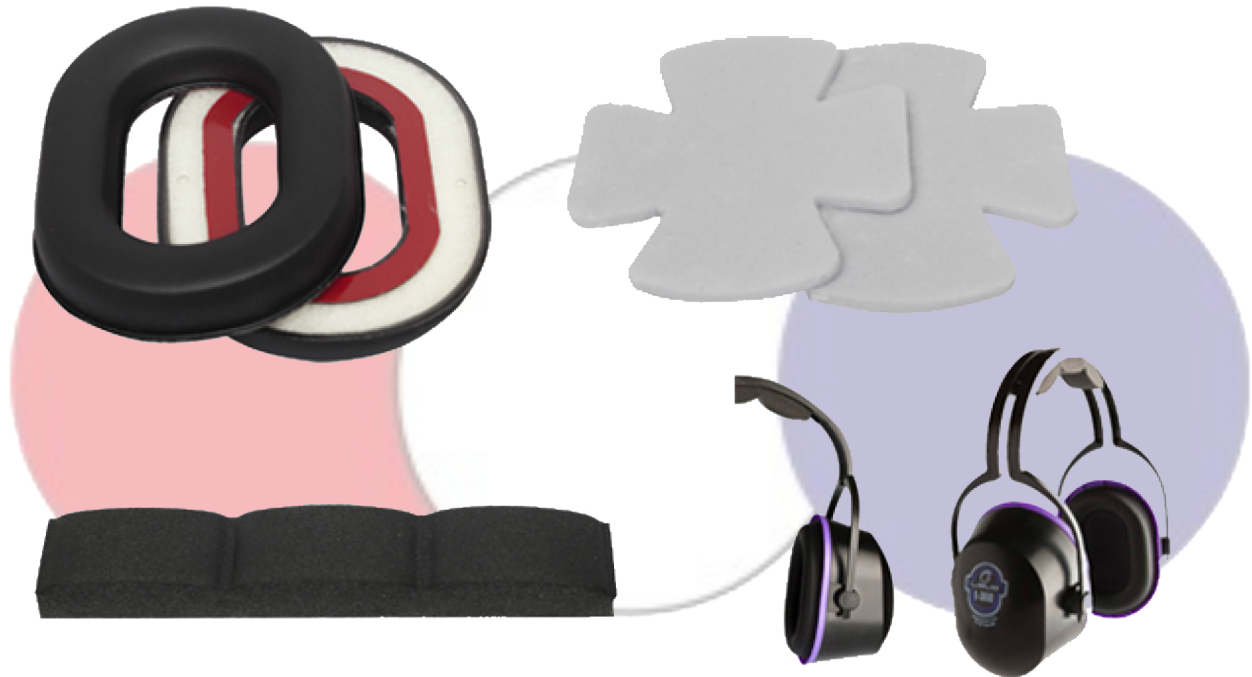

Kit repuesto Prot Aud L-320 VINCHA

Recambio modelo Vincha L-320.

código: 903092

CARACTERÍSTICAS

Kit de piezas de recambio para protector auditivo modelo VINCHA línea L-320

Incluye:

- Orejera (2 unid)
- Banda soft de vincha autoadhesiva (1 unid)
- Espumado interior de la copa (2 unid)

APLICACIONES

Siderurgia
Minería
Construcción
Centrales y distribución Eléctrica
Gas y petróleo
Nuclear
Papelería
Química
Logística
Naviera
Agro
Entes estatales

COBERTURA DE RIESGOS

Ruidos

~~COLORES~~
Gris